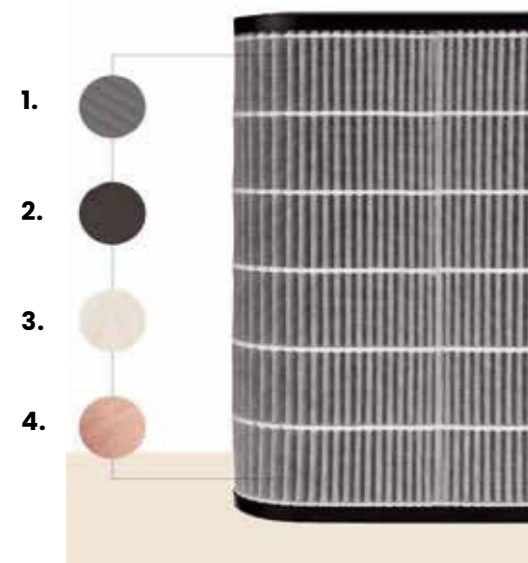

Skuteczne oczyszczanie

Oczyszczacz Gree **EAGLE** wykorzystuje **zintegrowany filtr kompozytowy HPAC**.

W porównaniu z tradycyjnym filtrem HEPA **ma lepsze efekty oczyszczania i dłuższą żywotność** – należy wymieniać go tylko jeden lub dwa razy do roku!

Dzięki zastosowanej **technologii podwójnego oczyszczania** usuwa formaldehyd o wiele skuteczniej od zwykłego filtra.

Ulepszony filtr kompozytowy składa się z 4 warstw:

1. **Filtr wstępny** – usuwa duże cząstki stałe, jak kurz, pyły i sierść zwierząt;
2. **Aktywny filtr węglowy** – usuwa toksyczny formaldehyd a skuteczność wynosi aż 200m³/h;
3. **Filtr kompozytowy HEPA** – zatrzymuje zanieczyszczenia, bakterie, pyłki, w tym PM 2,5, dym tytoniowy oraz roztocza; charakteryzuje się wysoką wydajnością i długą żywotnością;
4. **Powłoka ochronna** – wzmacnia i chroni strukturę filtra.

Oczyszczacz powietrza **Eagle**

Funkcje

Sterowanie Wi-Fi

Eagle design

Tryb Turbo

Blokada rodzicielska

Wymiana Filtrów

5 biegów wentylatora

Tryb nocny