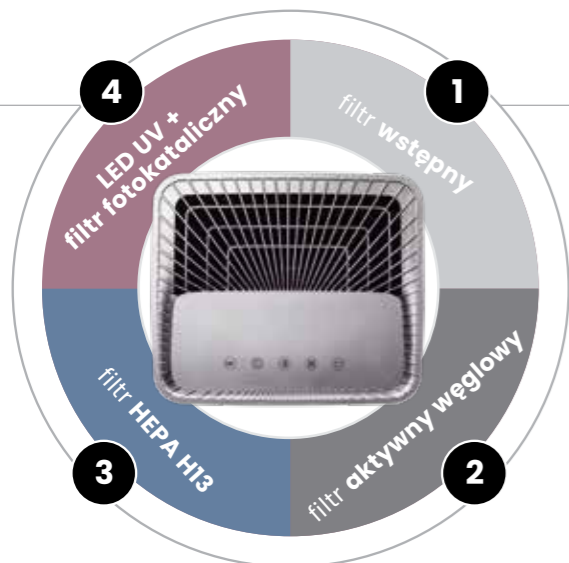

Quadro UV posiada **wskaźnik LED** informujący o jakości powietrza w pomieszczeniu.

Czteropoziomowe oczyszczanie

Oczyszczacz Gree **Quadro UV** to **4 poziomy oczyszczania powietrza:**

- Filtr wstępny** (oczyszcza z dużych stałych zanieczyszczeń jak sierść i kurz).
- Filtr aktywny węglowy** (zapewnia oczyszczanie powietrza z zanieczyszczeń gazowych, takich jak szkodliwe dla zdrowia lotne związki organiczne (LOC/VOC), usuwa także nieprzyjemne zapachy i dym papierosowy).
- Filtr HEPA H13** (usuwa najdrobniejsze i najniebezpieczniejsze zanieczyszczenia pyły zawieszane PM 2.5, PM 10 i PM1, czyli składniki smogu).
- Filtr fotokatalityczny + technologia LED UV** (innowacyjne oczyszczanie powietrza z bakterii, grzybów, wirusów i drobnoustrojów, opierające się na reakcji chemicznej zachodzącej w filtrze pod wpływem światła UV).

Inteligentne tryby pracy

- Niska prędkość wentylatora** (standardowe oczyszczanie, gdy zanieczyszczenie powietrza jest niewielkie).
- Wysoka prędkość wentylatora** (intensywne oczyszczanie stosunkowo wysokiego zanieczyszczenia takiego jak pyły, smog, niepożądane zapachy czy dym tytoniowy).
- Tryb turbo** (najbardziej intensywne oczyszczanie wysoko zanieczyszczonego powietrza).
- Tryb auto** (tryb inteligentnej pracy automatycznie regulujący parametry działania w zależności od jakości powietrza).

Oczyszczacz powietrza Quadro UV

Funkcje

4 biegi wentylatora

Przypomnienie o czyszczeniu filtra

Regulator czasowy

Funkcja oczyszczania LED UV

Wymiana filtra

Tryb nocny

Duży, okrągły wyświetlacz, dla komfortu użytkownika umieszczony w górnej części urządzenia, informuje o poziomie zanieczyszczenia powietrza najmniejszymi i najgroźniejszymi dla zdrowia **pyłami PM2,5**. Ich poziom jest na bieżąco monitorowany, a **kolor wskaźnika pozwala szybko zorientować się w stanie jakości powietrza**.